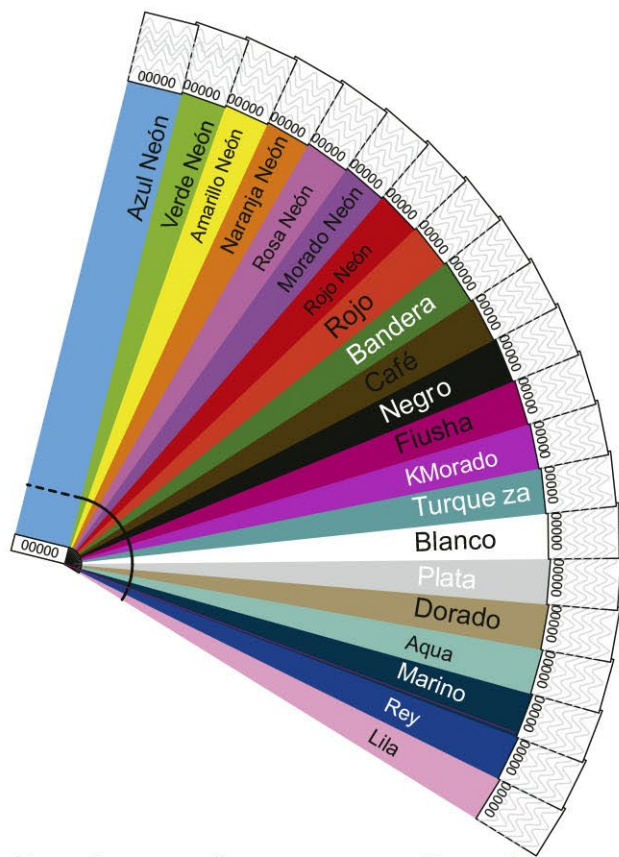

• BRAZALETES

• y PROMOCIONALES

Whatsapp: 331-337-0315, 3331-337-0315 - brazaletesypromocionales.com

Tyvek 3/4 x 10"

Mod. BP001

Descripción:

El modelo más sencillo, pero no por eso menos resistente, es ideal para Hoteles, Bares, Fiestas, Balnearios, Control de accesos, etc. El brazalete tyvek de 3/4 x 10" es una gran opción por su costo económico y sus diferentes opciones de personalización.

Especificaciones:

- Medidas: 3/4 x 10" (1.9 x 25.4 cms).
- Resistente al estiramiento.
- Adhesivo de alta seguridad.
- Cupón desprendible.
- Intransferible.
- Uso en períodos cortos.
- 21 colores disponibles.
- Folio (el que usted requiera)
- Código de Barras o QR.
- Impresión reversa.
- Tinta invisible.
- Impresión 1 a 3 tintas.
- Impresión a todo color
- Colores personalizados disponibles
- Área de impresión aprox. 1.5 x 20 cms.
- Cupón disponible opcional

Especificaciones:

- Medidas: 1 x 10" (2.54 x 25.4 cms).
- Resistente al estiramiento.
- Adhesivo de alta seguridad.
- Cupón desprendible.
- Intransferible.
- Uso en períodos cortos.
- 21 colores disponibles.
- Colores personalizados disponibles

MEDIDAS

2 cm

25.5 cm

JUAN PABLO

Tennessee WHISKEY

Vinil Prisma Full Color

Mod. BP005

Especificaciones: