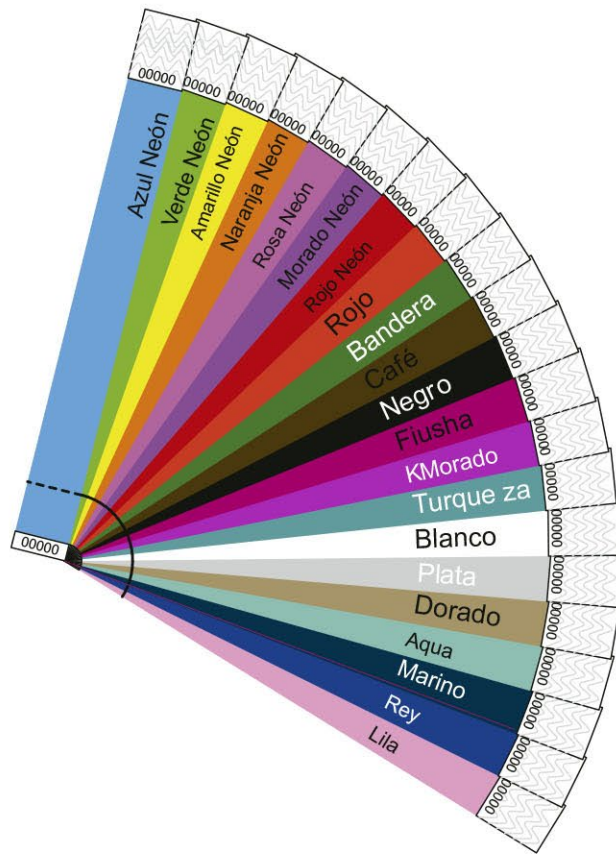

Especificaciones:

- Medidas: 3/4 x 10" (1.9 x 25.4 cms).
- Resistente al estiramiento.
- Adhesivo de alta seguridad.
- Cupón desprendible.
- Intransferible.
- Uso en períodos cortos.
- 21 colores disponibles.
- Folio (el que usted requiera)
- Código de Barras o QR.
- Impresión reversa.
- Tinta invisible.
- Impresión 1 a 3 tintas.
- Impresión a todo color
- Colores personalizados disponibles
- Área de impresión aprox. 1.5 x 20 cms.
- Cupón disponible opcional

Opciones de personalización:

- Folio (el que usted requiera)
- Código de Barras o QR.
- Impresión reversa.
- Tinta invisible.
- Impresión 1 a 3 tintas.
- Impresión a todo color

MEDIDAS

• BRAZALETES • y PROMOCIONALES

Whatsapp: 331-337-0315, 3331-337-0315 - brazaletesypromocionales.com

Tyvek 1"

Mod. BP002

Especificaciones:

Brazaletes ideal para Hoteles, Balearios, Bares, control de acceso en una fiesta o evento, etc. Con diferentes opciones de personalización, el Brazaletes Tyvek de 1" x 10" es una excelente opción por tamaño, costo y resistencia

Especificaciones:

- Medidas: 1 x 10" (2.54 x 25.4 cms).
- Resistente al estiramiento.
- Adhesivo de alta seguridad.
- Cupón desprendible.
- Intransferible.
- Uso en períodos cortos.
- 21 colores disponibles.
- Colores personalizados disponibles