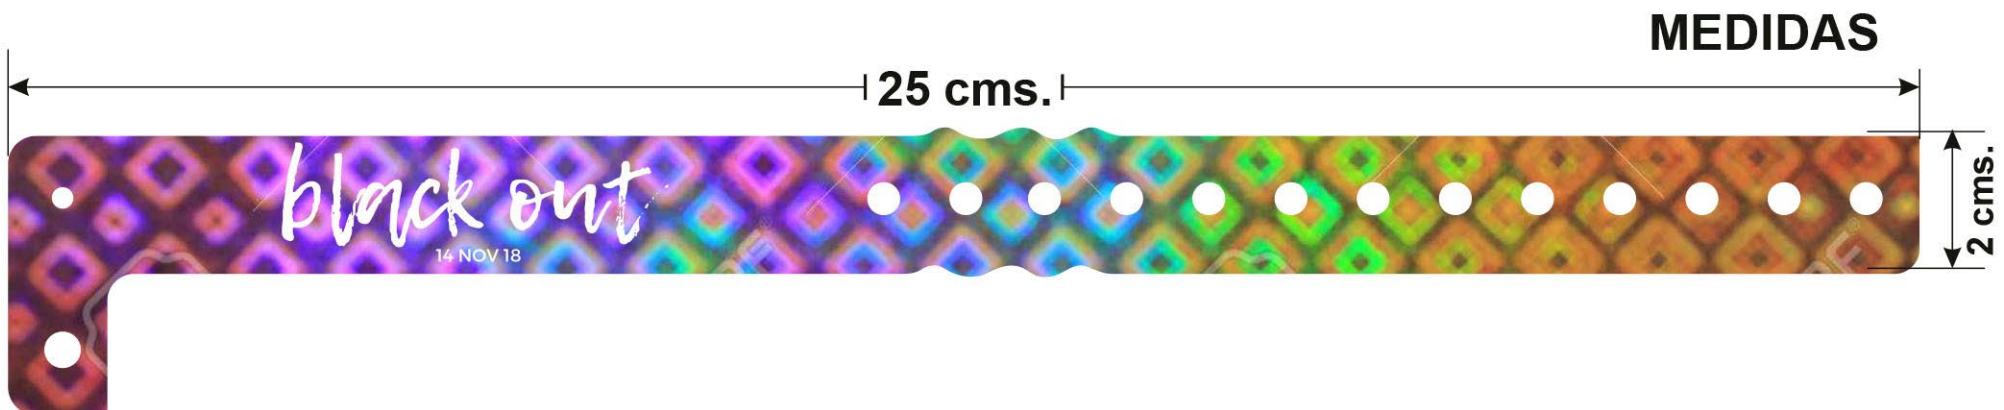

Especificaciones:

- Medidas: 3/4 x 10" (1.9 x 25.4 cms).
- Resistente al estiramiento.
- Adhesivo de alta seguridad.
- Cupón desprendible.
- Intransferible.
- Uso en períodos cortos.
- 21 colores disponibles.
- Folio (el que usted requiera)
- Código de Barras o QR.
- Impresión reversa.
- Tinta invisible.
- Impresión 1 a 3 tintas.
- Impresión a todo color
- Colores personalizados disponibles
- Área de impresión aprox. 1.5 x 20 cms.
- Cupón disponible opcional

Especificaciones:

- Medidas: 1 x 10" (2.54 x 25.4 cms).
- Resistente al estiramiento.
- Adhesivo de alta seguridad.
- Cupón desprendible.
- Intransferible.
- Uso en períodos cortos.
- 21 colores disponibles.
- Colores personalizados disponibles

Opciones de personalización:

- Folio (El que usted necesite)
- Impresión 1 a 3 tintas
- Hasta 10 colores diferentes por millar

Holográficas

Mod. BP007

Especificaciones:

Impermeables y Durables, Ideales para el control de acceso Intransferible por su broche de plástico.

Especificaciones:

- Medidas: 2 x 25.5 cms.
- Resistente al estiramiento.
- Broche seguridad.
- Intransferible.
- Uso en períodos Cortos.

Opciones de personalización:

- Impresión a una sola tinta

• BRAZALETES