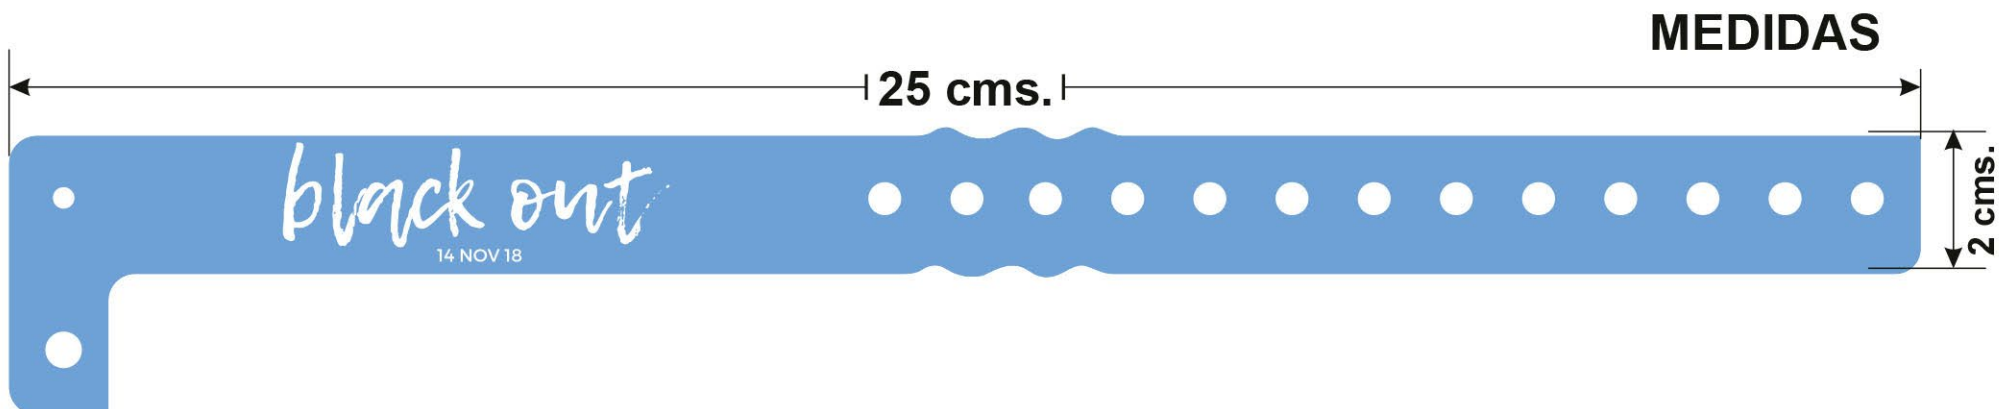

Opciones de personalización:

- Folio (El que usted necesite)
- Impresión 1 a 3 tintas
- Hasta 10 colores diferentes por millar