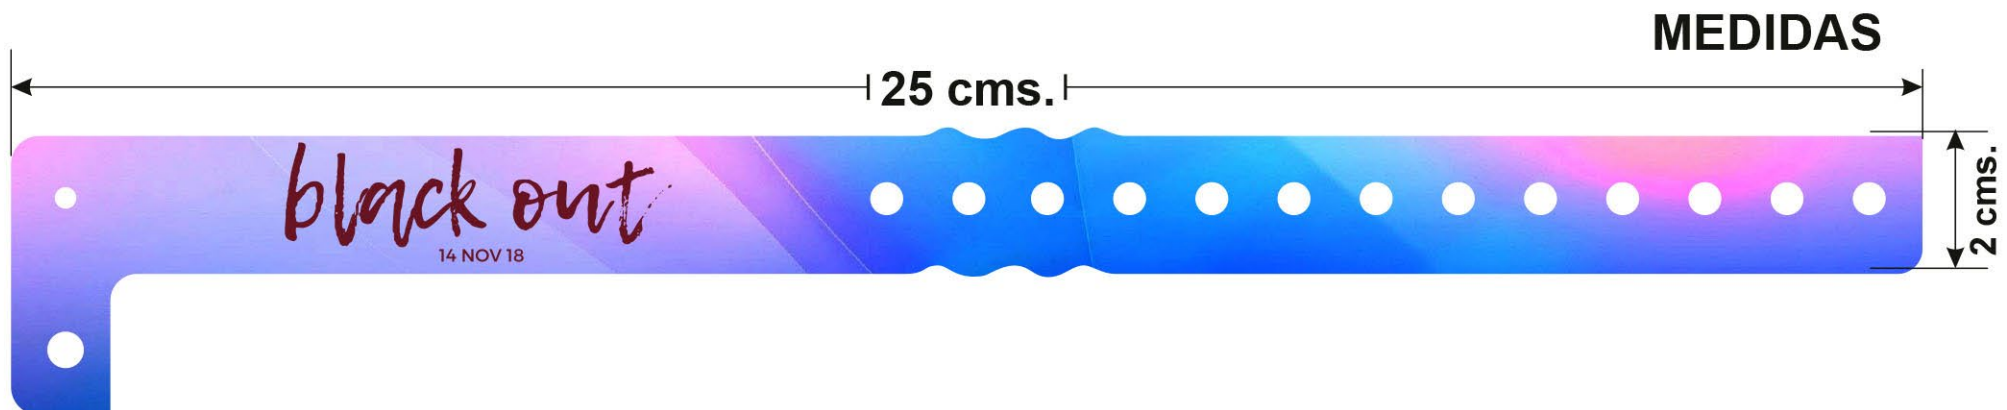

Vinil Prisma Full Color

Mod. BP005

Especificaciones:

Impermeables y Durables, Ideales para el control de acceso Intransferible por su broche de plástico.

Especificaciones:

- Medidas: 2 x 25.5 cms.
- Resistente al estiramiento.
- Broche seguridad.
- Intransferible.
- Uso en períodos Cortos.

Opciones de personalización:

- Impresión Full Color