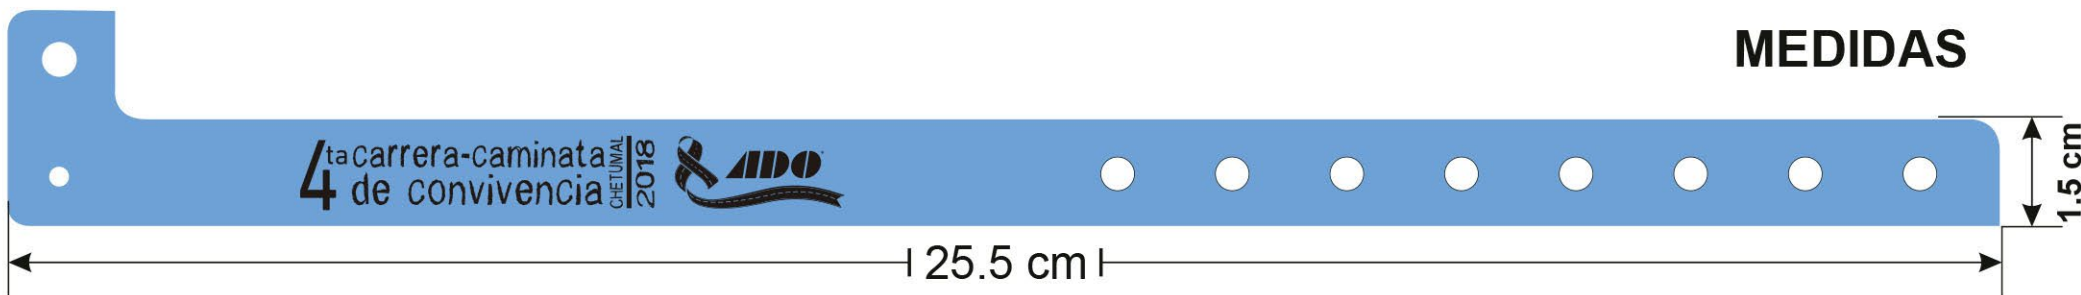

• BRAZALETES

• y PROMOCIONALES

Whatsapp: 331-337-0315, 3331-337-0315 - brazaletesypromocionales.com

Brazalete de Silicón

Mod. BP009

Especificaciones:

- Medidas: 2 x 25.5 cms.
- Broche seguridad.
- Intransferible.
- Uso en períodos cortos

Opciones de personalización:

- Impresión 1 y 2 tintas