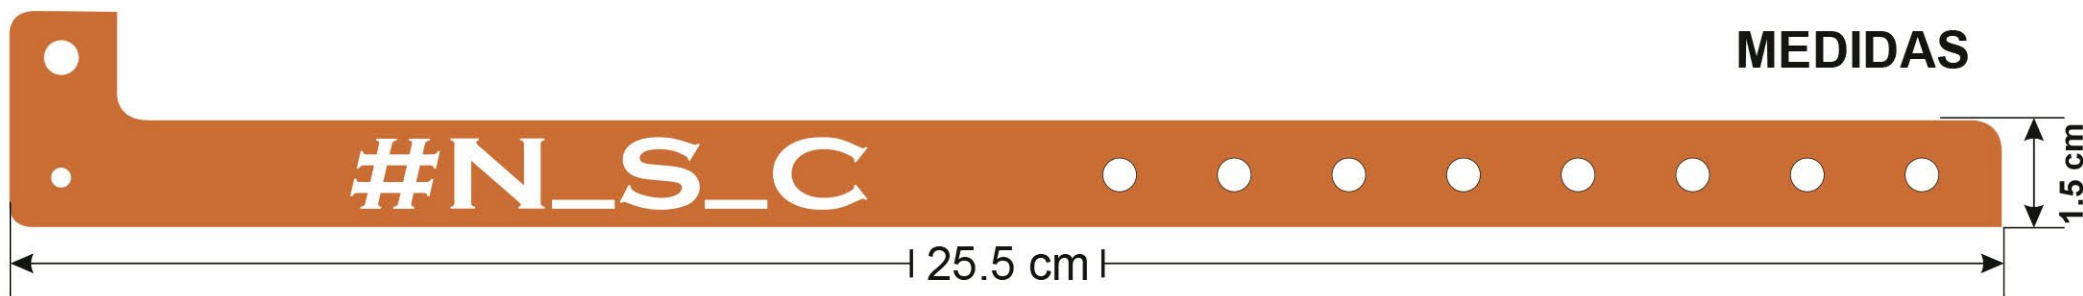

• BRAZALETES

• y PROMOCIONALES

Whatsapp: 331-337-0315, 3331-337-0315 - brazaletesypromocionales.com

Brazalete de Goma

Mod. BP008

Especificaciones:

- Medidas: 2 x 25.5 cms.
- Broche seguridad.
- Intransferible.
- Uso en períodos cortos

Opciones de personalización:

- Impresión 1 y 2 tintas